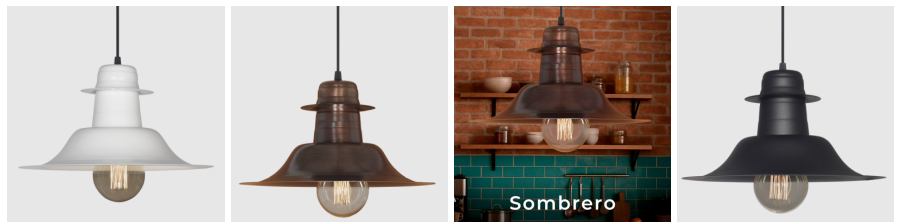

Colgantes

C-115

Colgante de chapa dia. 35 cm.
"SOMBRERO"

Portalamparas E-27

Peso: 0.75 Kg

Unidad x bulto: 5

Colores

Producto asociado

C-115B/T (BLA TEXT)

EAN 7798339706856

C-115BLA (BLANCO)

EAN 7798082212062

C-115COB (COBREADO)

EAN 7798082212093

C-115N/T (NEGRO TEXT)

EAN 7798082212116