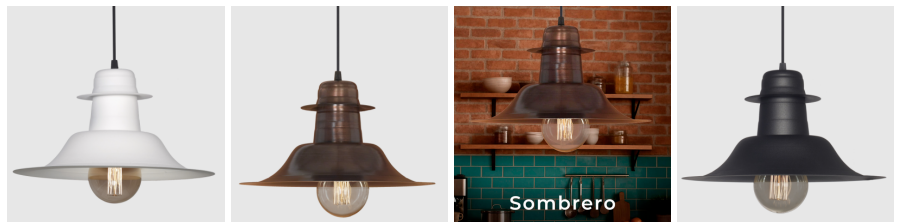

Colgantes

C-115

Colgante de chapa dia. 35 cm.
"SOMBRERO"

Portalamparas E-27

Peso: 0.75 Kg

Unidad x bulto: 5

Colores

Producto asociado

C-115B/T (BLA TEXT)

EAN 7798339706856

C-115BLA (BLANCO)

EAN 7798082212062

C-115COB (COBREADO)

EAN 7798082212093

C-115N/T (NEGRO TEXT)

EAN 7798082212116