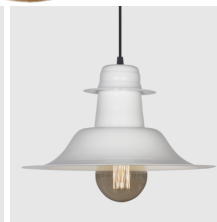

Colgantes

C-115

Colgante de chapa dia. 35 cm.
"SOMBRERO"

Portalamparas E-27

Peso: 0.75 Kg

Unidad x bulto: 5

Colores

Producto asociado

C-115B/T (BLA TEXT)

EAN 7798339706856

C-115BLA (BLANCO)

EAN 7798082212062

C-115COB (COBREADO)

EAN 7798082212093

C-115N/T (NEGRO TEXT)

EAN 7798082212116