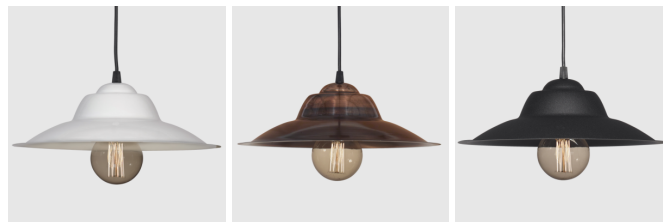

Colgantes

C-136

Colgante de chapa dia. 32 cm. gris
brillante

Portalamparas E-27

Peso: 0.45 Kg

Unidad x bulto: 10

Colores

Producto asociado

C-136BLA (BLANCO)

EAN 7798082216770

C-136COB (COBREADO)

EAN 7798082217463

C-136GRI/ALU (GRIS)

EAN 7798082217272

C-136NEG (NEGRO)

EAN 7798082216787

C-136N/T (NEGRO TEXT)

EAN 7798339708690

Certificado de seguridad eléctrica

M 013201/2 IQC S.A. *