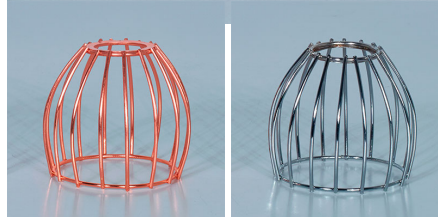

Reposición

X-55

Tulipa JAULA de metal (Ø 105 H:105 mm.)

Sin portalamparas

Peso: 0.15 Kg

Unidad x bulto: 4

Colores

Producto asociado

X-55BLA (BLANCO)

EAN 7798339704296

X-55COB (COBREADO)

EAN 7798339704302

X-55CRO (CROMO)

EAN 7798339704319

Certificado de seguridad eléctrica