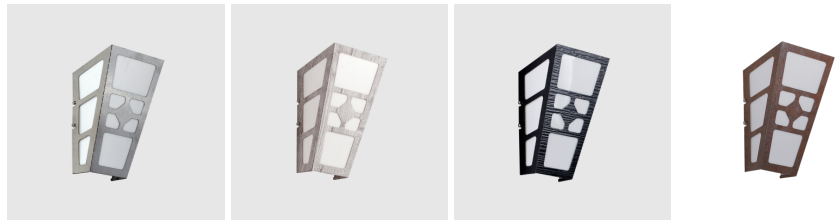

Certificado de seguridad eléctrica

M 013201/1 IQC S.A. *