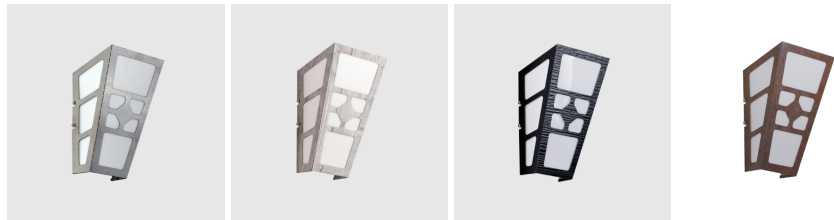

OFERTAS

AP-156

OFERTA Aplique SAVONA 1xG-9(L:130x An:130xH:233)

Portalamparas G-9

Peso: 0.28 Kg

Unidad x bulto: 4

Colores

Producto asociado

AP-156ACE (ACERO)

EAN 7798339709130

AP-156B/T (BLA TEXT)

EAN 7798339709093

AP-156HOR (HORMIGON)

EAN 7798339709123

AP-156NEG/ESB (NEGRO ESBOZADO)

EAN 7798339709109

AP-156OXI (PAT. OXIDO)

EAN 7798339709116

Certificado de seguridad eléctrica

M 013201/1 IQC S.A. *