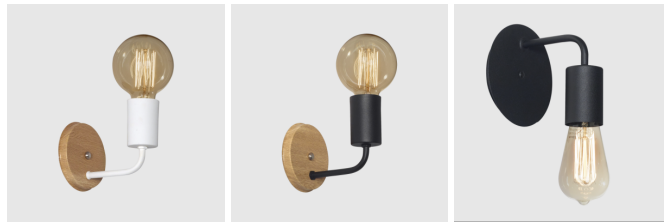

Tecno

AP-168

Aplique "IMOLA" 1xE-27 (H:135x
An:135x L:145mm.)

Portalamparas E-27

Peso: 0.26 Kg

Unidad x bulto: 10

Colores

Producto asociado

AP-168B/T (BLA TEXT)

EAN 7798339707785

AP-168MAD/B (MADERA PRE PINTADA)

EAN 7798339709628

AP-168MAD/N (MADERA PRE PINTADA)

EAN 7798339709512

AP-168N/T (NEGRO TEXT)

EAN 7798339707792

Certificado de seguridad eléctrica

M 013201/2 IQC S.A. *