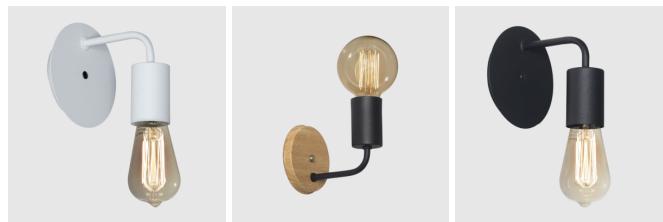

Tecno

AP-168

Aplique IMOLA 1xE-27 (H:135x An:135x
L:145mm.)

Portalamparas E-27

Peso: 0.2 Kg

Unidad x bulto: 10

Colores

Producto asociado

AP-168B/T (BLA TEXT)

EAN 7798339707785

AP-168MAD/B (MADERA PRE PINTADA)

EAN 7798339709628

AP-168MAD/N (MADERA PRE PINTADA)

EAN 7798339709512

AP-168N/T (NEGRO TEXT)

EAN 7798339707792

Certificado de seguridad eléctrica

M 013201/2 IQC S.A. *