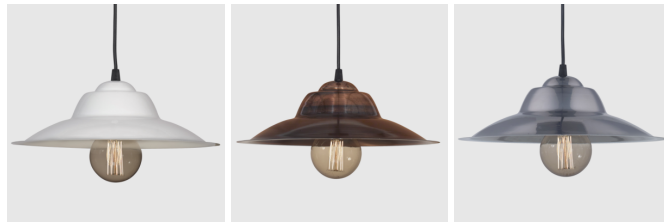

Colgantes

C-136

Colgante de chapa dia. 32 cm. negro texturado

Portalamparas E-27

Peso: 0.45 Kg

Unidad x bulto: 10

Colores

Producto asociado

C-136BLA (BLANCO)

EAN 7798082216770

C-136COB (COBREADO)

EAN 7798082217463

C-136GRI/ALU (GRIS)

EAN 7798082217272

C-136NEG (NEGRO)

EAN 7798082216787

C-136N/T (NEGRO TEXT)

EAN 7798339708690

Certificado de seguridad eléctrica

M 013201/2 IQC S.A. *