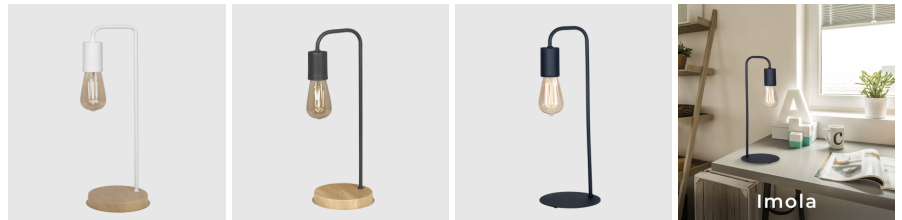

Tecno

L-168

Lámpara "IMOLA" 1xE-27 (H:445mm)

Portalamparas E-27

Peso: 0.63 Kg

Unidad x bulto: 6

Colores

Producto asociado

L-168B/T (BLA TEXT)

EAN 7798339707808

L-168MAD/B (MADERA PRE PINTADA)

EAN 7798339709611

L-168MAD/N (MADERA PRE PINTADA)

EAN 7798339709574

L-168N/T (NEGRO TEXT)

EAN 7798339707815

Certificado de seguridad eléctrica

M 013201/3 IQC S.A. *