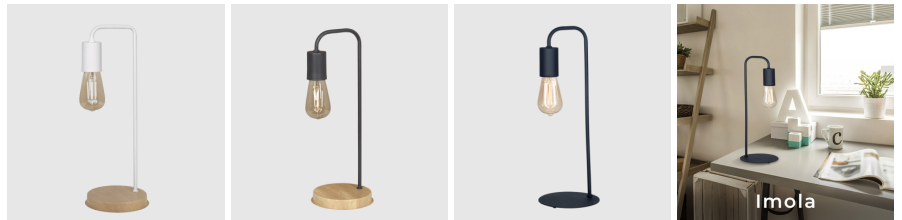

Tecno

L-168

Lámpara IMOLA 1xE-27 (H:445mm)

Portalamparas E-27

Peso: 0.63 Kg

Unidad x bulto: 6

Colores

Producto asociado

L-168B/T (BLA TEXT)

EAN 7798339707808

L-168MAD/B (MADERA PRE PINTADA)

EAN 7798339709611

L-168MAD/N (MADERA PRE PINTADA)

EAN 7798339709574

L-168N/T (NEGRO TEXT)

EAN 7798339707815

Certificado de seguridad eléctrica

M 013201/3 IQC S.A. *