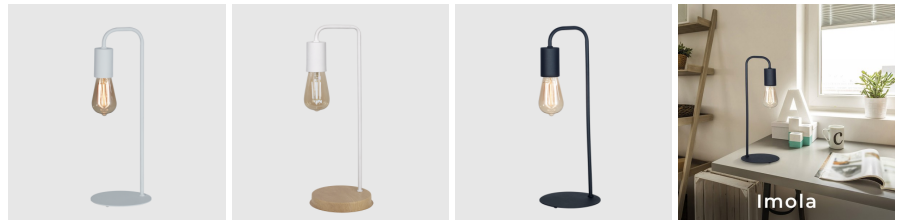

Tecno

L-168

Lámpara IMOLA 1xE-27 (H:450mm)

Portalamparas E-27

Peso: 0.62 Kg

Unidad x bulto: 6

Colores

Producto asociado

L-168B/T (BLA TEXT)

EAN 7798339707808

L-168MAD/B (MADERA PRE PINTADA)

EAN 7798339709611

L-168MAD/N (MADERA PRE PINTADA)

EAN 7798339709574

L-168N/T (NEGRO TEXT)

EAN 7798339707815

Certificado de seguridad eléctrica

M 013201/3 IQC S.A. *