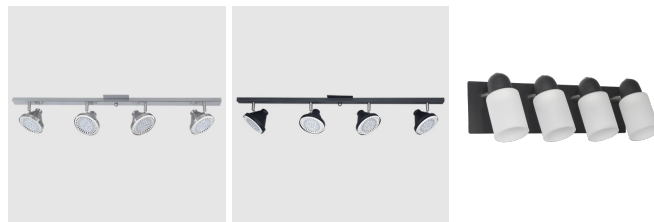

**Certificado de seguridad
eléctrica**

M 013201/1 IQC S.A. *