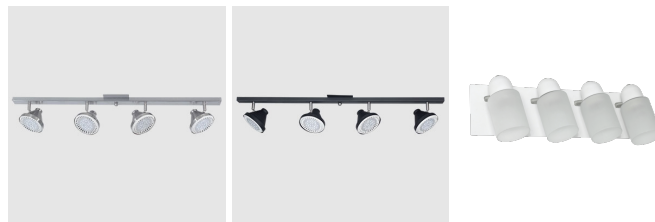

**Certificado de seguridad
eléctrica**

M 013201/1 IQC S.A. *