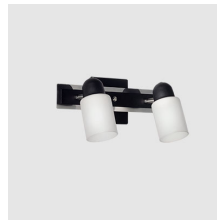

Spot

SL-223

Spot FAENZA 2 x E27 (170x312)
c/tulipa cilindro

Portalamparas E-27

Peso: 0.72 Kg

Unidad x bulto: 2

Colores

Producto asociado

SL-223ACE (ACERO)

EAN 7798339700717

SL-223B/T (BLA TEXT)

EAN 7798339700724

SL-223N/T (NEGRO TEXT)

EAN 7798339700731

Certificado de seguridad eléctrica

M 013201/1 IQC S.A. *