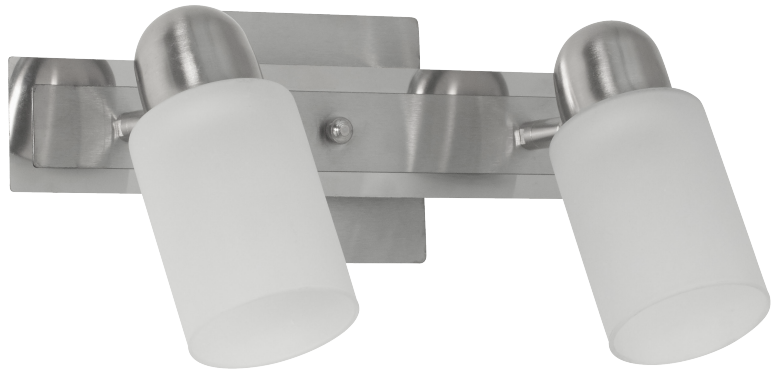

Spot

SL-223

Spot FAENZA 2 x E27 (170x312)
c/tulipa cilindro

Portalamparas E-27

Peso: 0.72 Kg

Unidad x bulto: 2

Colores

Producto asociado

SL-223ACE (ACERO)

EAN 7798339700717

SL-223B/T (BLA TEXT)

EAN 7798339700724

SL-223N/T (NEGRO TEXT)

EAN 7798339700731

Certificado de seguridad eléctrica

M 013201/1 IQC S.A. *