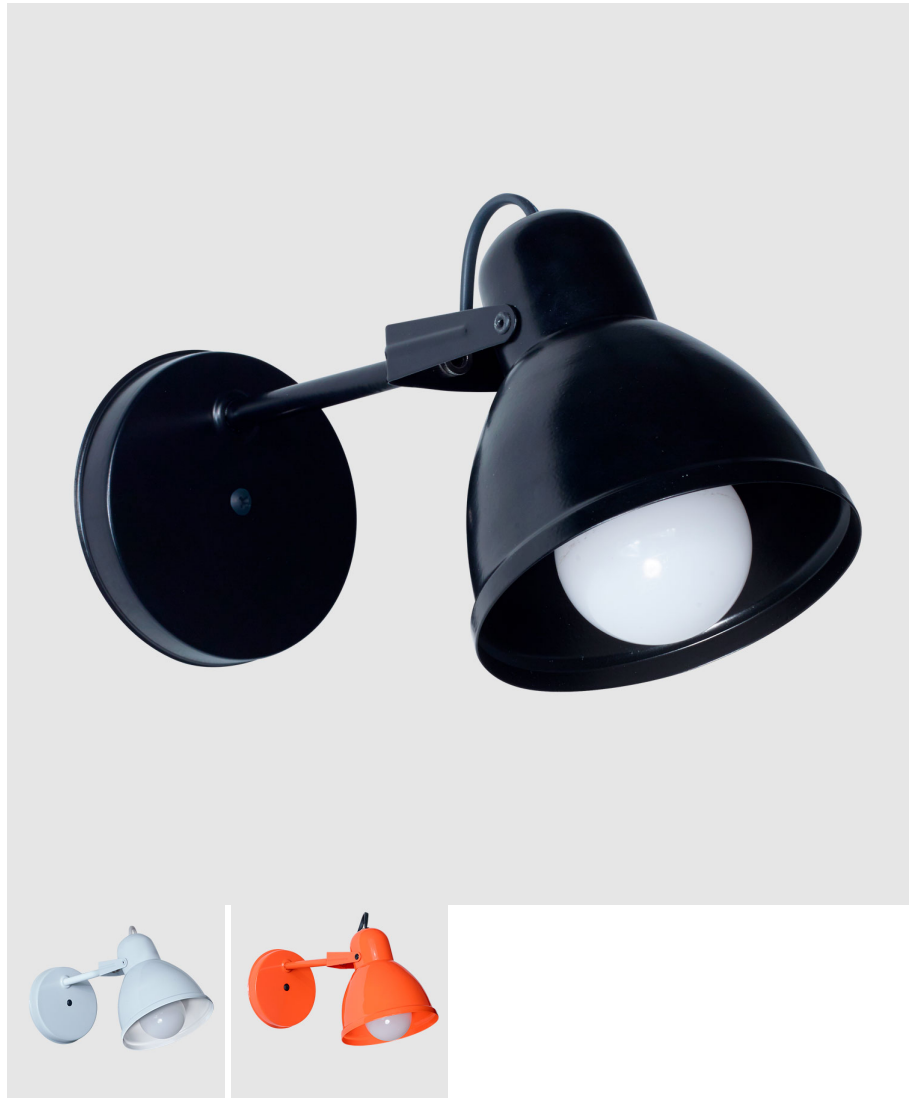

## AP-159

Aplique "ORENSE" de 1 luz  
(140x120x280)

Portalamparas E-27

Peso: 0.28 Kg

Unidad x bulto: 2

### Producto asociado

**AP-159BLA** (BLANCO)

EAN 7798339701479

**AP-159NAR** (NARANJA)

EAN 7798339701493

**AP-159NEG** (NEGRO)

EAN 7798339701509