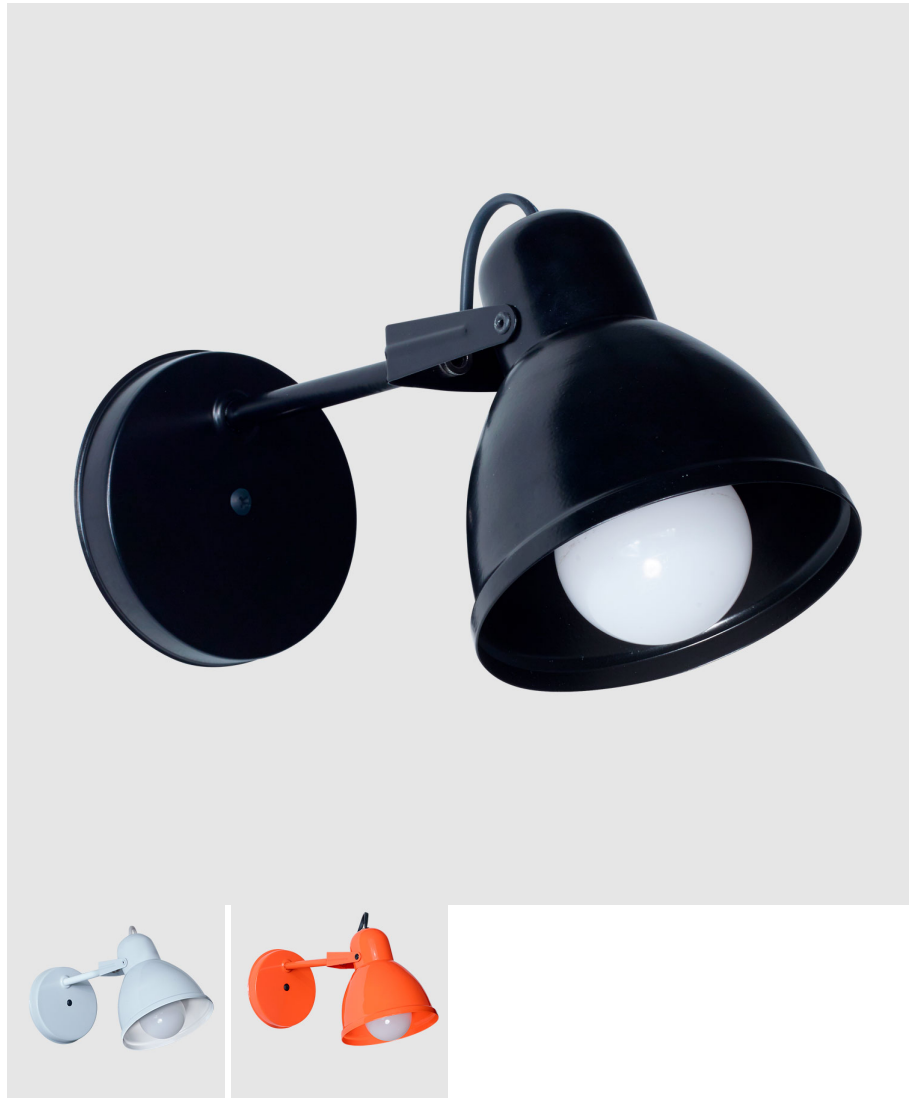

Tecno

AP-159

Aplique ORENSE de 1 luz
(140x120x280)

Portalamparas E-27

Peso: 0.28 Kg

Unidad x bulto: 2

Colores

Producto asociado

AP-159BLA (BLANCO)

EAN 7798339701479

AP-159NAR (NARANJA)

EAN 7798339701493

AP-159NEG (NEGRO)

EAN 7798339701509

Certificado de seguridad eléctrica

M 013201/2 IQC S.A. *