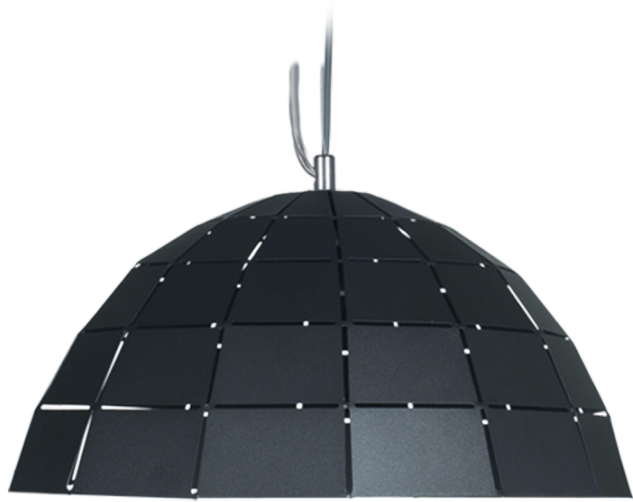

OFERTAS

C-114-30

Colgante "MALAGA" (Ø 300 x 170mm.)

Portalamparas E-27

Peso: 0.94 Kg

Unidad x bulto: 1

Colores

Producto asociado