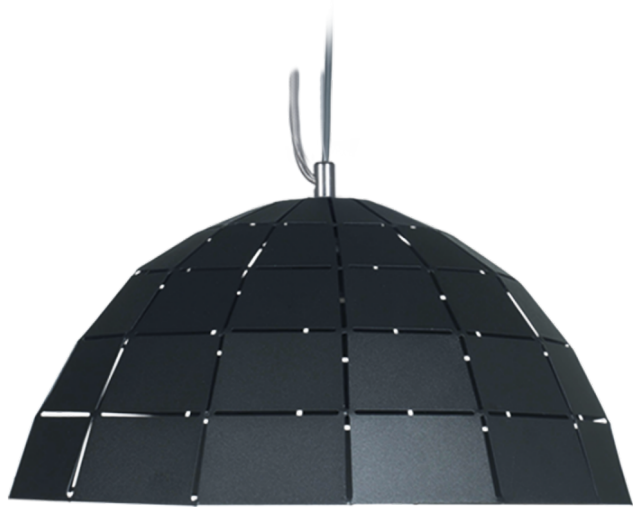

## C-114-40

Colgante "MALAGA" (Ø 400 x 210mm.)

Portalamparas E-27

Peso: 1.72 Kg

Unidad x bulto: 1